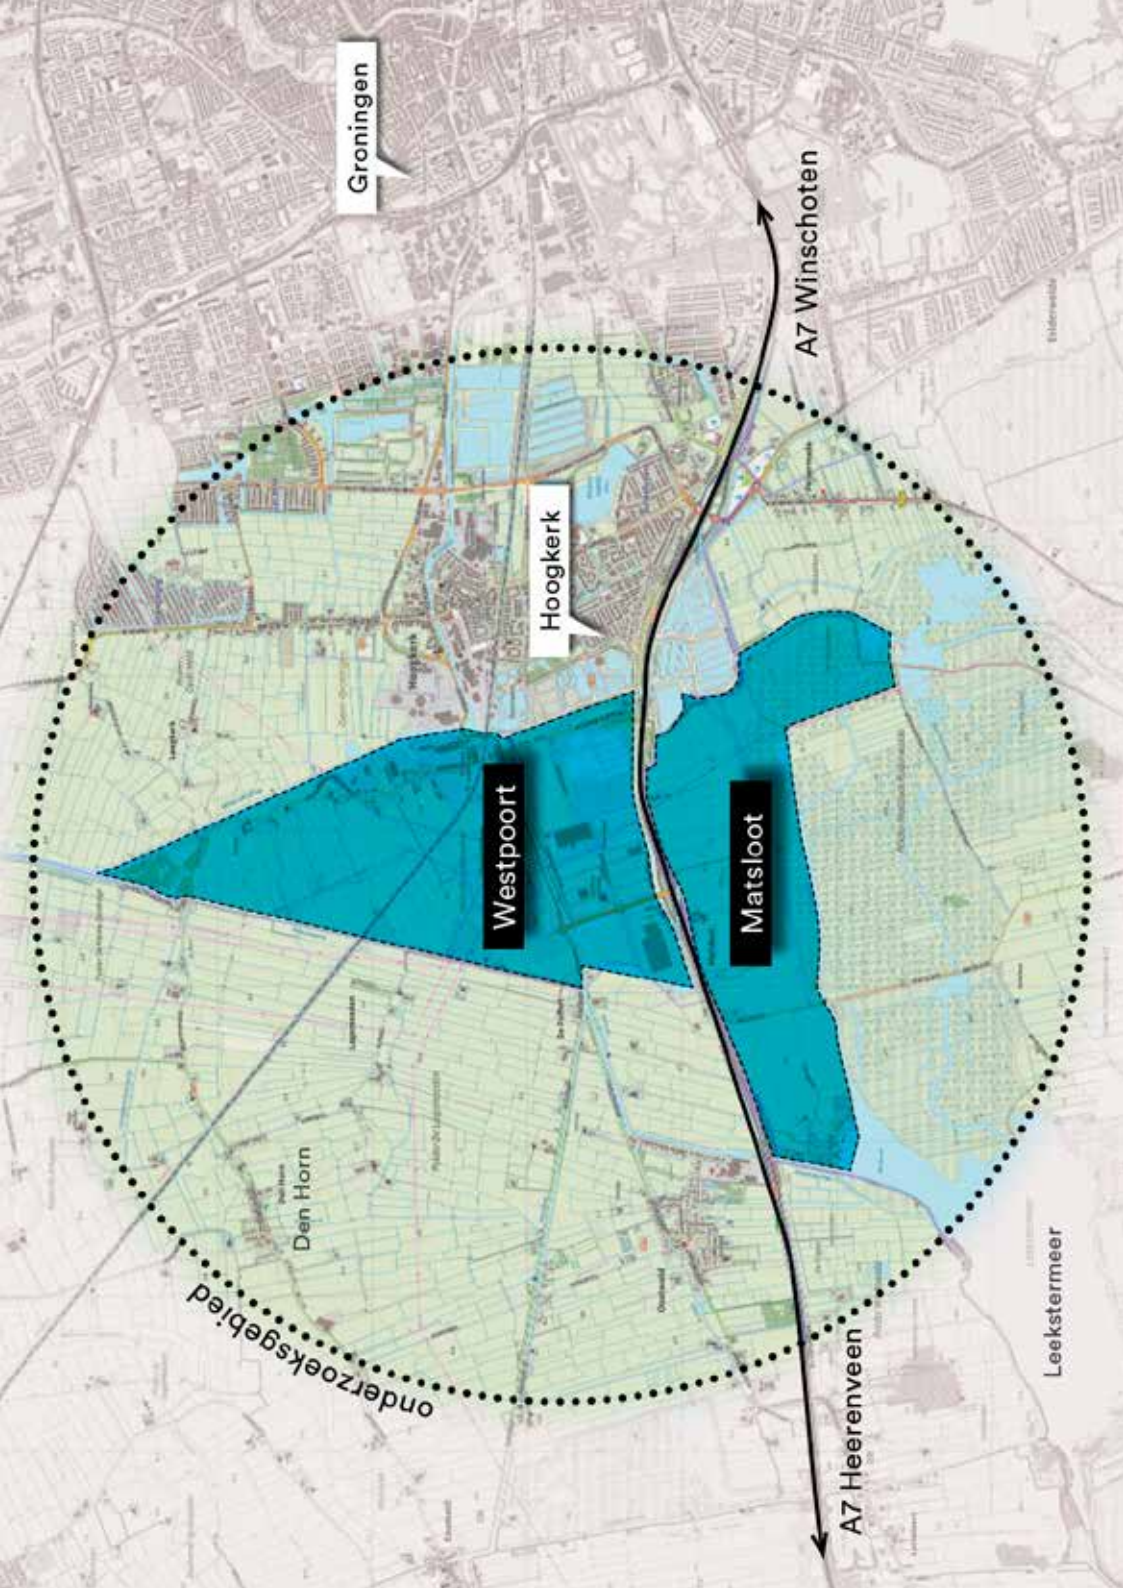

Twee provincies (Groningen en Drenthe) en drie gemeenten (Groningen, Noordenveld en Westerkwartier) werken samen om dit te realiseren.

### **Inloopmomenten:**

Donderdag 7 juli 16.30-20.30 uur, Oostwold: de Gaveborg, Boomgaard 1

Dinsdag 6 september 16.30-20.30 uur, Roderwolde: Dorpshuis, Hoofdstraat 21-A

provincie Drenthe

GEMEENTE

NOORDENVELD

Groningen

Hoogkerk

Westpoort

Matsloot

onderzoeksgebied

A7 Winschoten

A7 Heerenveen

Den Horn

Leekstermeer